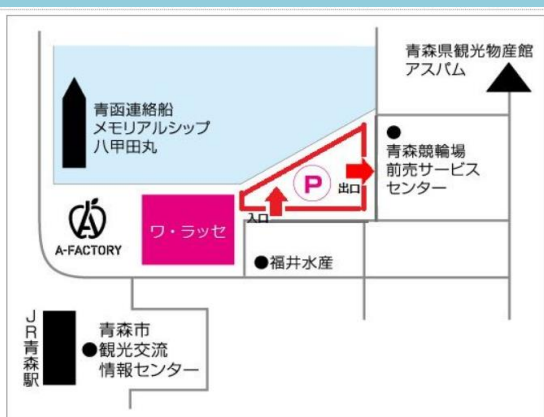

開催日時：2024年2/9(金) 10:00~16:00

会場：ねぶたの家 ワ・ラッセ 交流学習室1・2・3

青森市文化観光交流施設

住所：青森県青森市安方1-1-1
TEL：017-752-1311

お車で来場の方には 駐車券をお渡しします。

床冷暖房

キノウを超える、ミライへ。
DAIKEN

エアコンの空気を床の中に送るという驚きの発想

全空気式 床ふく射冷暖房システム

ユカリラ®

WARM & COOL

マンション・中小施設 YHP タイプ

参加申込書

会社名	
氏名	
来場時間	①10:00～11:00
多少の時間の 前後は構いません	②11:00～12:00
いずれかに○を 記入願います	③13:00～14:00
	④14:00～15:00
	⑤15:00～16:00
メールアドレス	
TEL	

お申込先：大建工業（株）青森事務所 小林宛